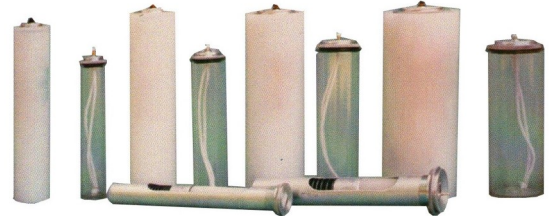

ARTICOLO MF002
CUBETTI COMBUSTIBILE
PER FIACCOLA
Box : 2 Kg.

ARTICOLO MF003
POLVERE COMBUSTIBILE
PER FIACCOLA
Box : 1,5 Kg.

ARTICOLO MF005
BLOCCO COMBUSTIBILE
PER BRACIERE
Box : 1 pezzo/piece

ARTICOLO ACML980
CANDELA IN CERA
CON AMPOLLA
Ø x h mm. : 95 x 215
Box : 1 pezzo/piece