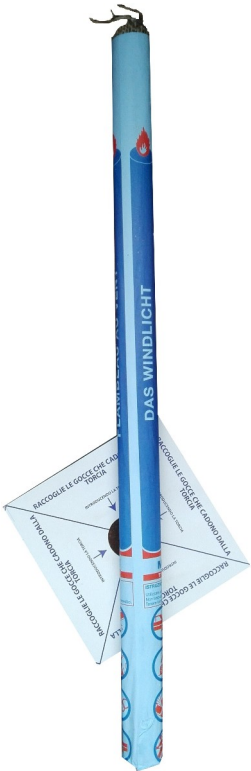

ARTICOLO CM14300S
CANDELA MADONNA
Ø x h mm. : 14 X 300
Box : 250 pezzi/pieces
Pallet: 60 boxes

CERI PASQUALI
cera e cera d'api
misure standard
formati a richiesta

FASCI ULIVO
SACCHETTI VUOTI
SACCHETTI PIENI
PALMA FENIS
RAMETTI

ARTICOLO CMA25900
CANDELA MATRIMONIO
Ø x h mm. : 25 x 900
Box: 2 pezzi/pieces

ARTICOLO CM25900
BENEDIZIONE GOLA
Ø x h mm. : 25 x 900
Box: 2 pezzi/pieces

ARTICOLO CB22300
CANDELA BATTESIMO
Ø x h mm. : 22 x 300
Box : 50 pezzi/pieces

ARTICOLO CB011/O
CAMICINO BATTESIMO
STANDARD O LUSO
Box : 10 pezzi/pieces

LINEA VOTIVA

ARTICOLO TJ5003
TORCIA A VENTO
Ø x h mm. : 28 x 50
Box : 50 pezzi/pieces
Pallet: 60 boxes

ARTICOLO MF001
FIACCOLA VOTIVA
Ø x h mm. : 140 x 560
Box : 1 pezzo/piece